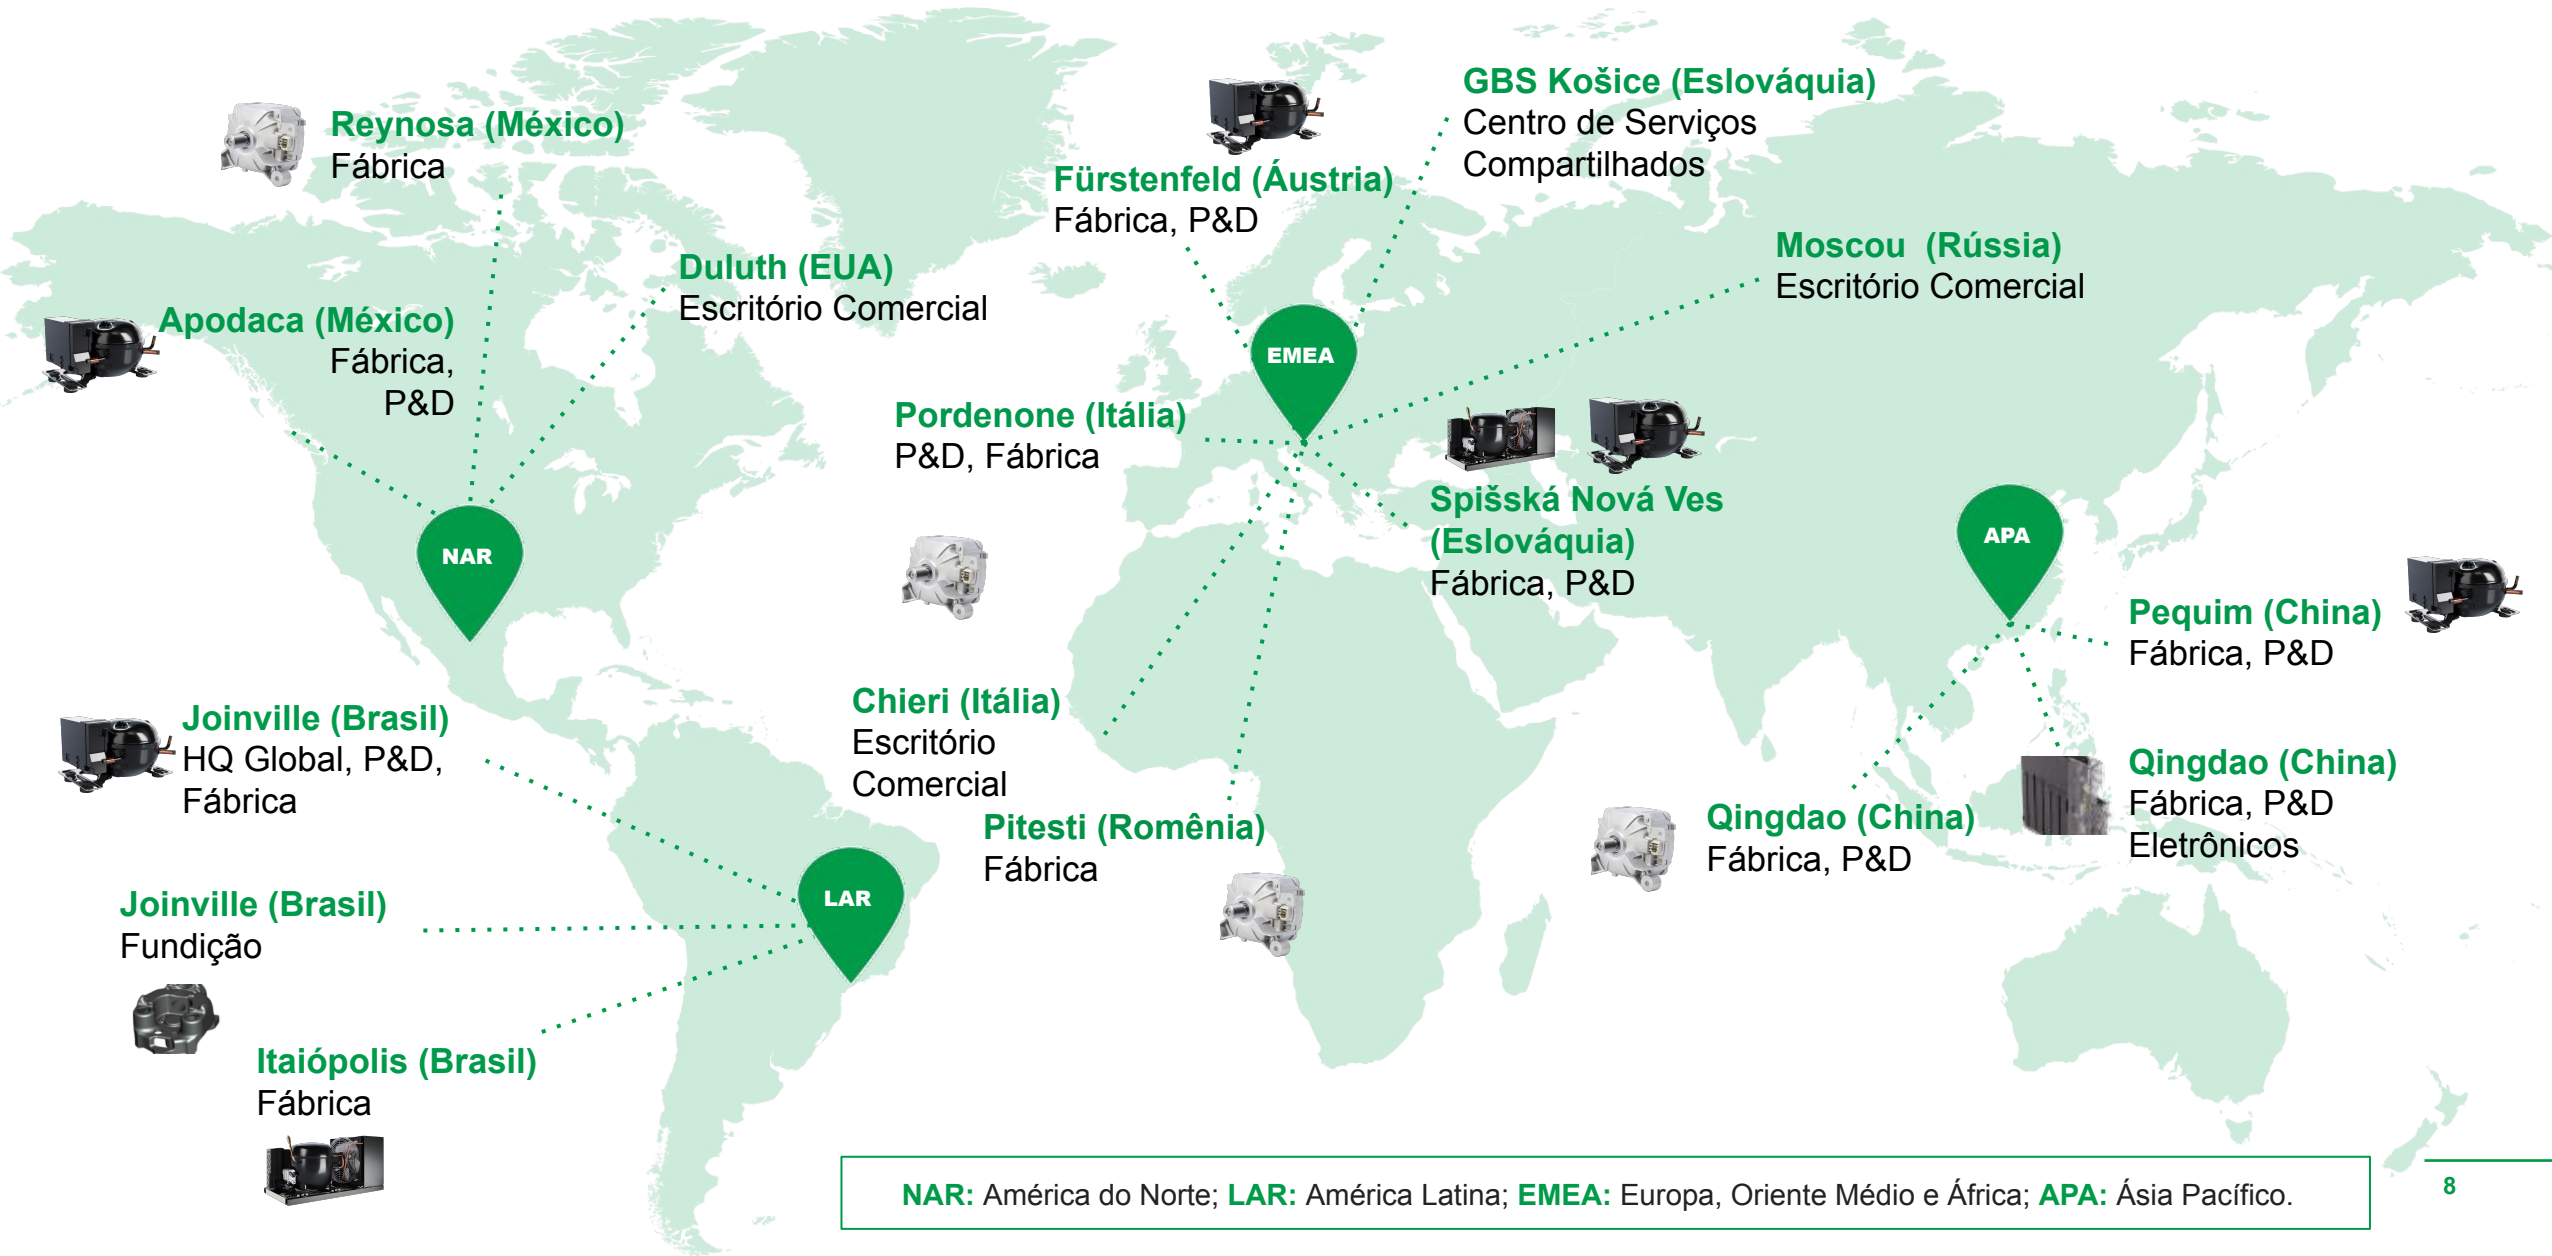

PRESENÇA GLOBAL