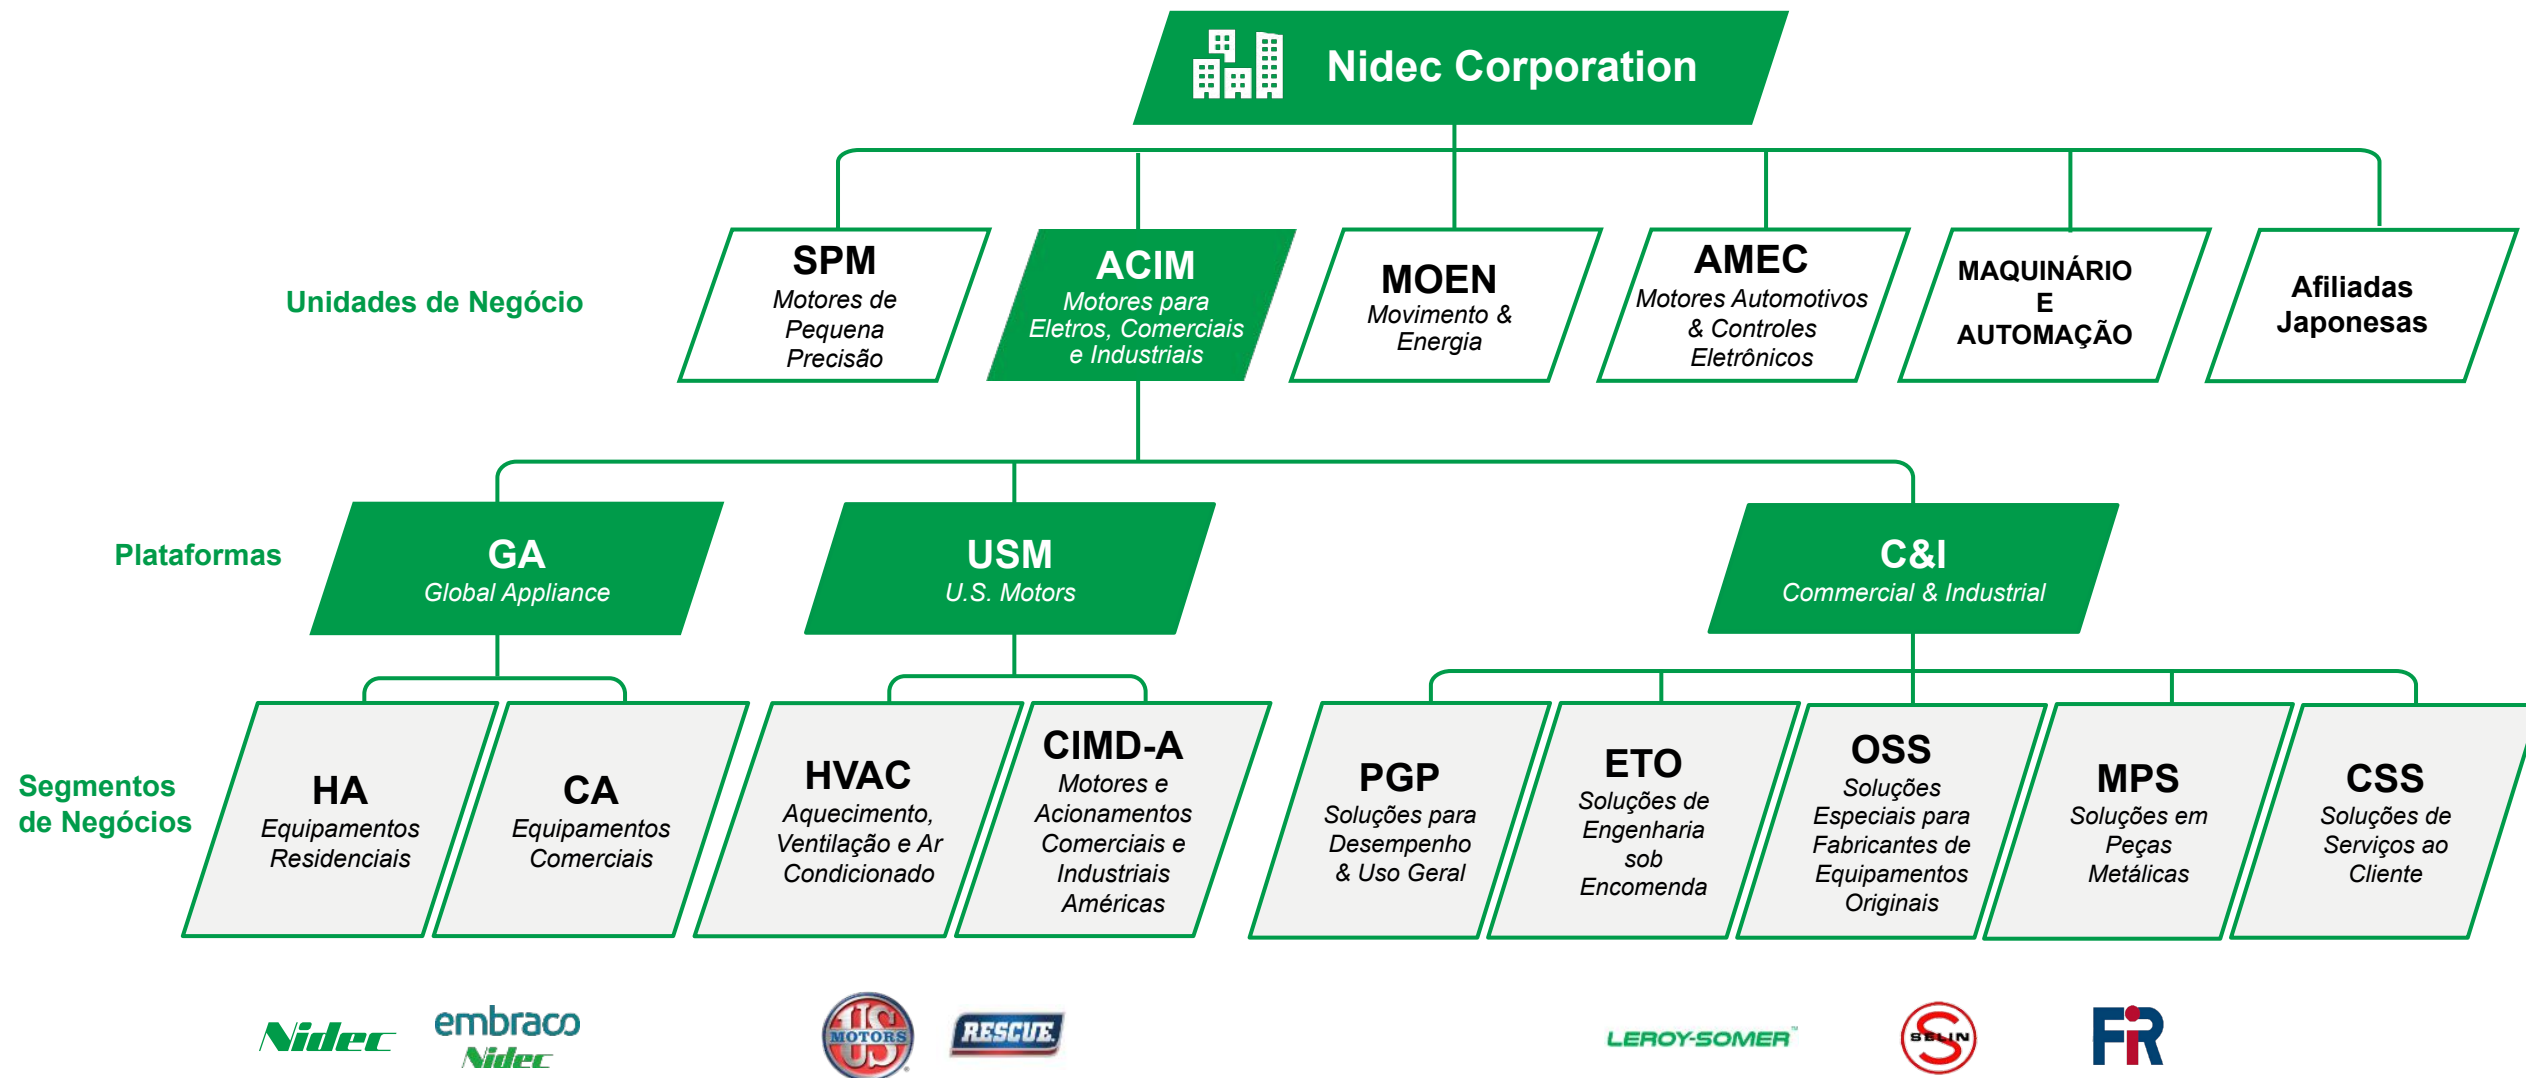

**GA
Company
Profile**

Nome do Departamento

Data

Somos parte da Nidec Corporation

Fundada em 1973

Sede: Kyoto, Japão

340+
Empresas

Fusões e aquisições são a força motriz do crescimento.
Já são mais de 70 fusões e aquisições

40+
Países

\$16B
Vendas Líquidas (FY/22)

110,000+
Colaboradores em todo o mundo

Shigenobu Nagamori

Fundador, Presidente do Conselho, Presidente em Quioto

ESTRUTURA NIDEC CORPORATION

Desenvolvemos soluções altamente eficientes

que empoderam as pessoas e os setores a se moverem em direção a um mundo mais sustentável

37

fábricas

+30

escritórios
comerciais

+25

países

+20,000