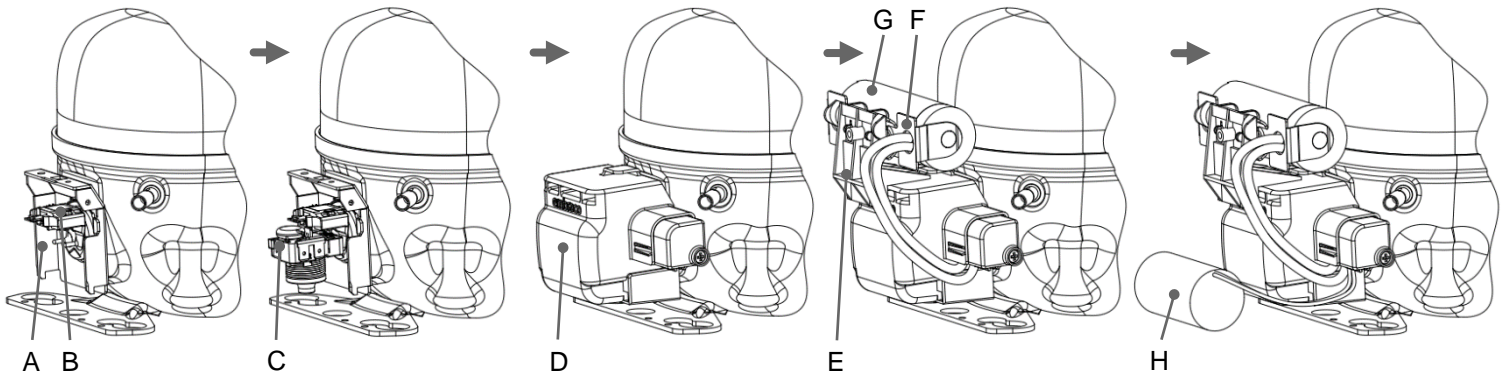

Manual de instruções de montagem e ligação dos elétricos com relé + NTC
Manual de instrucciones para montaje y conexión eléctrica con relé + NTC

A	Base relé	E	Suporte plástico de capacitor / Soporte plástico del capacitor
B	Protetor térmico / Protector térmico	F	Suporte metálico de capacitor / Soporte metalico del capacitor
C	Relé + NTC	G	Capacitor de arranque
D	Tampa plástica / Tapa de plástico	H	Capacitor de funcionamento / Capacitor de funcionamiento