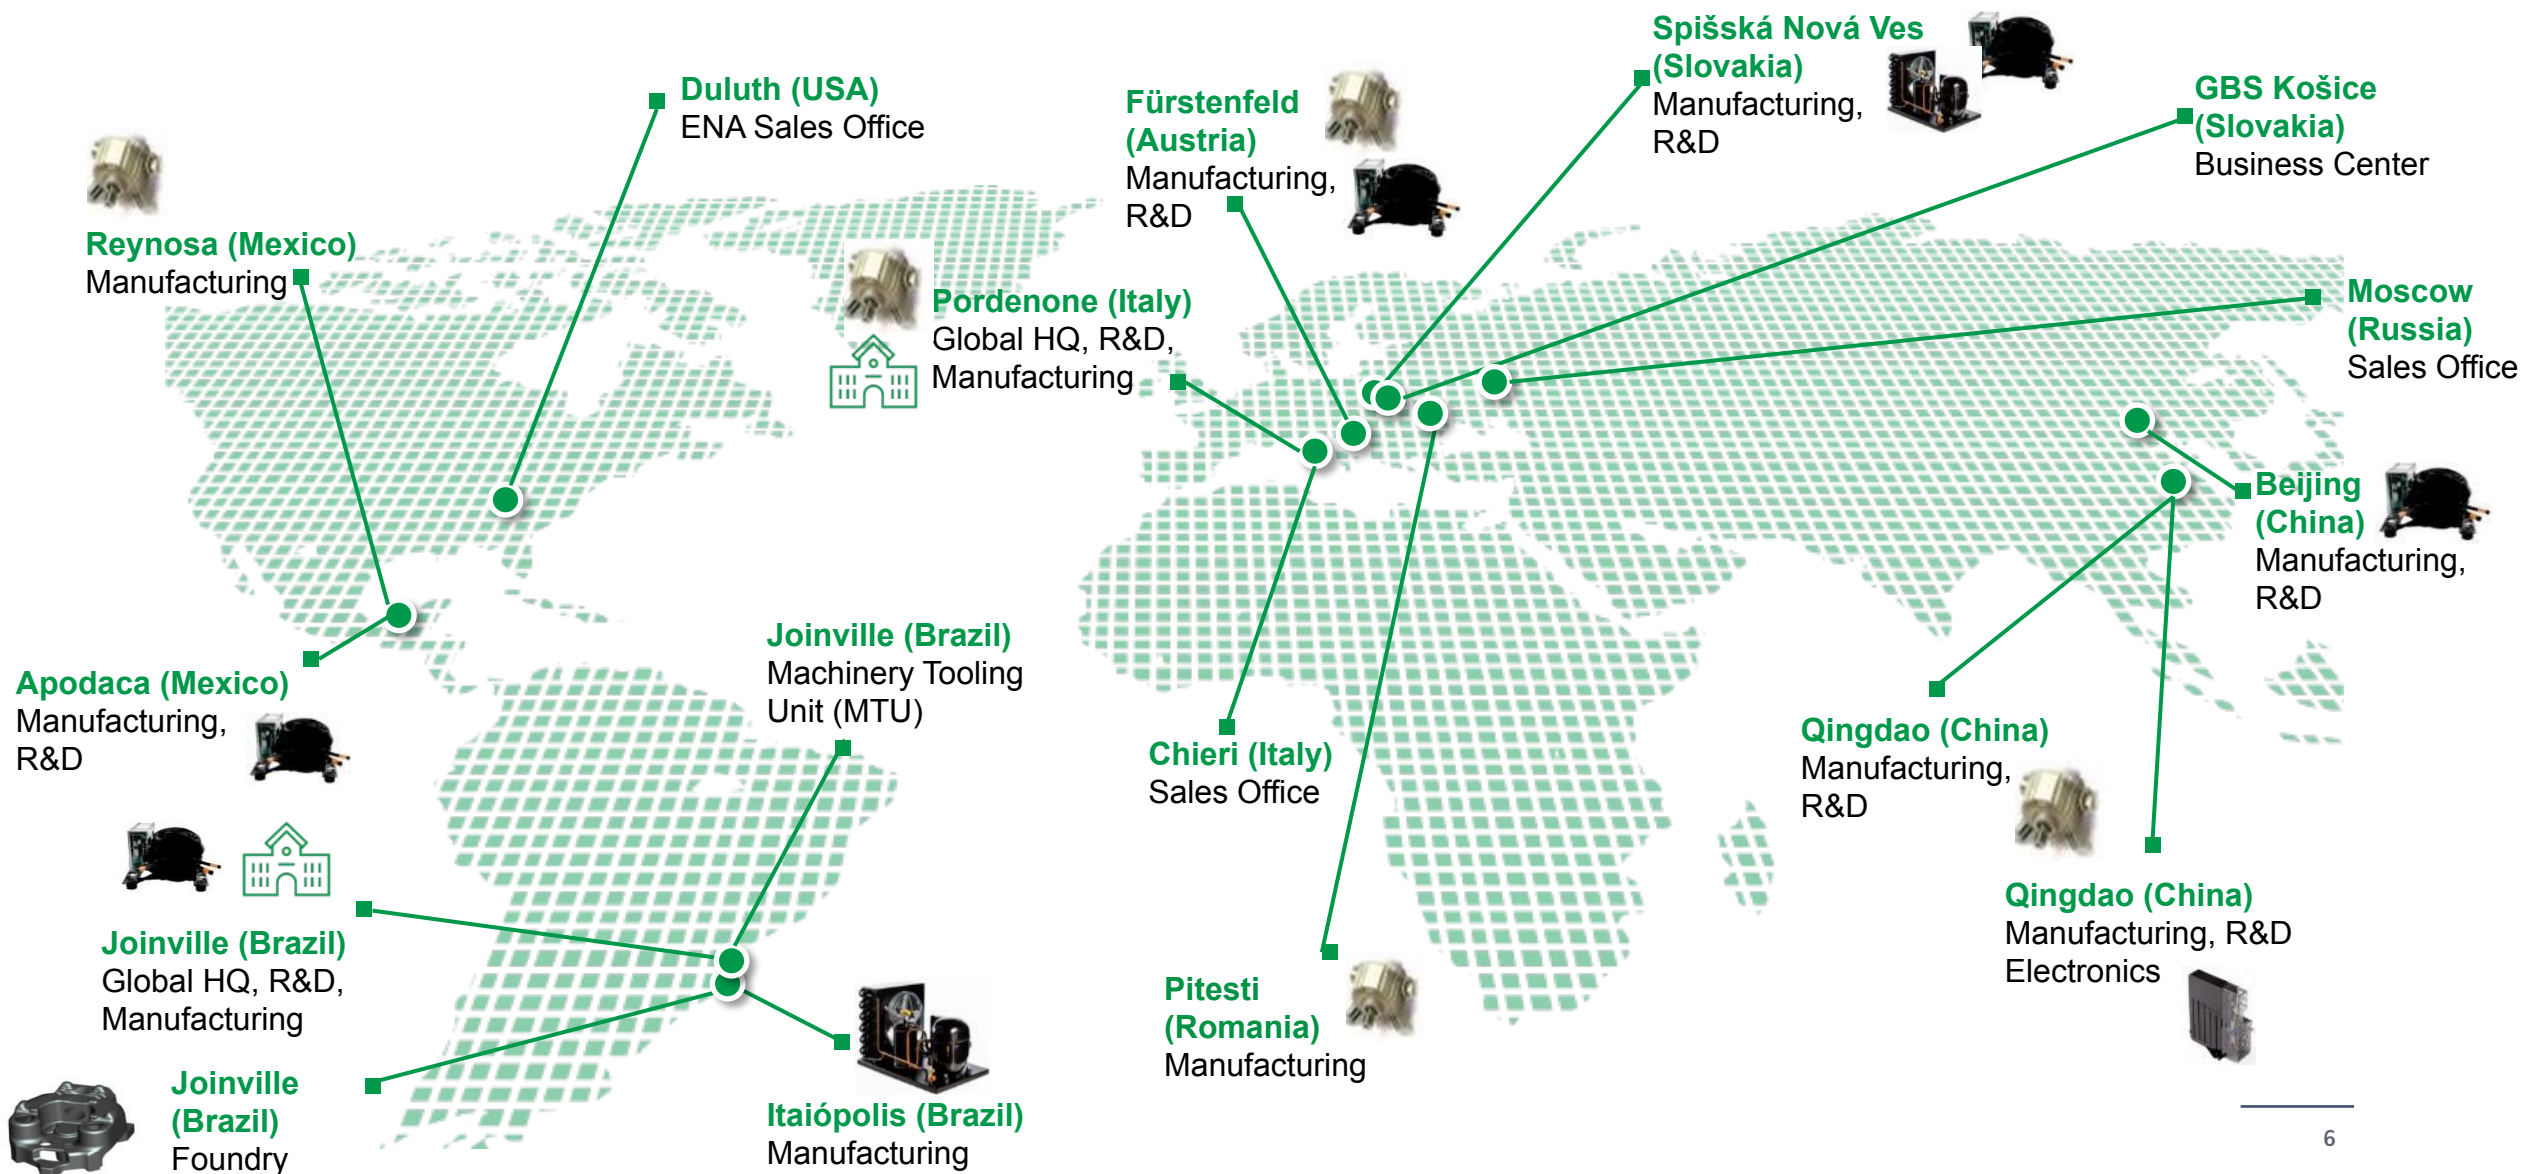

Nidec
Global Appliance

**PROFIL
SPOLOČNOSTI**

Sme súčasťou korporácie Nidec

Založená v 1973

Centrála: Kyoto, Japonsko

340+
spoločností

Hnacou silou rastu sú **fúzie a akvizície** (M&A). Doteraz sme uskutočnili viac ako 60 fúzií a akvizícií.

Viac ako 20.000 zamestnancov

Obrat **3.2 B USD** (BP FY21)

Sme Nidec Global Appliance, globálny partner pre priemysel domácních a komerčných spotrebičov

Centrály: Joinville (Brazília) a Pordenone (Taliansko).

12,000+ zamestnancov.

13 výrobných závodov a 4 obchodné kancelárie v 9 krajinách.

Celková ročná výrobná kapacita **80 miliónov** motorov a kompresorov.

7 R&D centier na celom svete a **500+** inžinierov.

90 krajín zásobovaných našimi výrobkami.

Prítomnosť Nidec GA Global

Náš cieľ: Prečo existujeme

Vdýchnuť život nenahraditeľným spotrebičom a premeniť každodenný život ľudí na zdravší a príjemnejší zážitok.