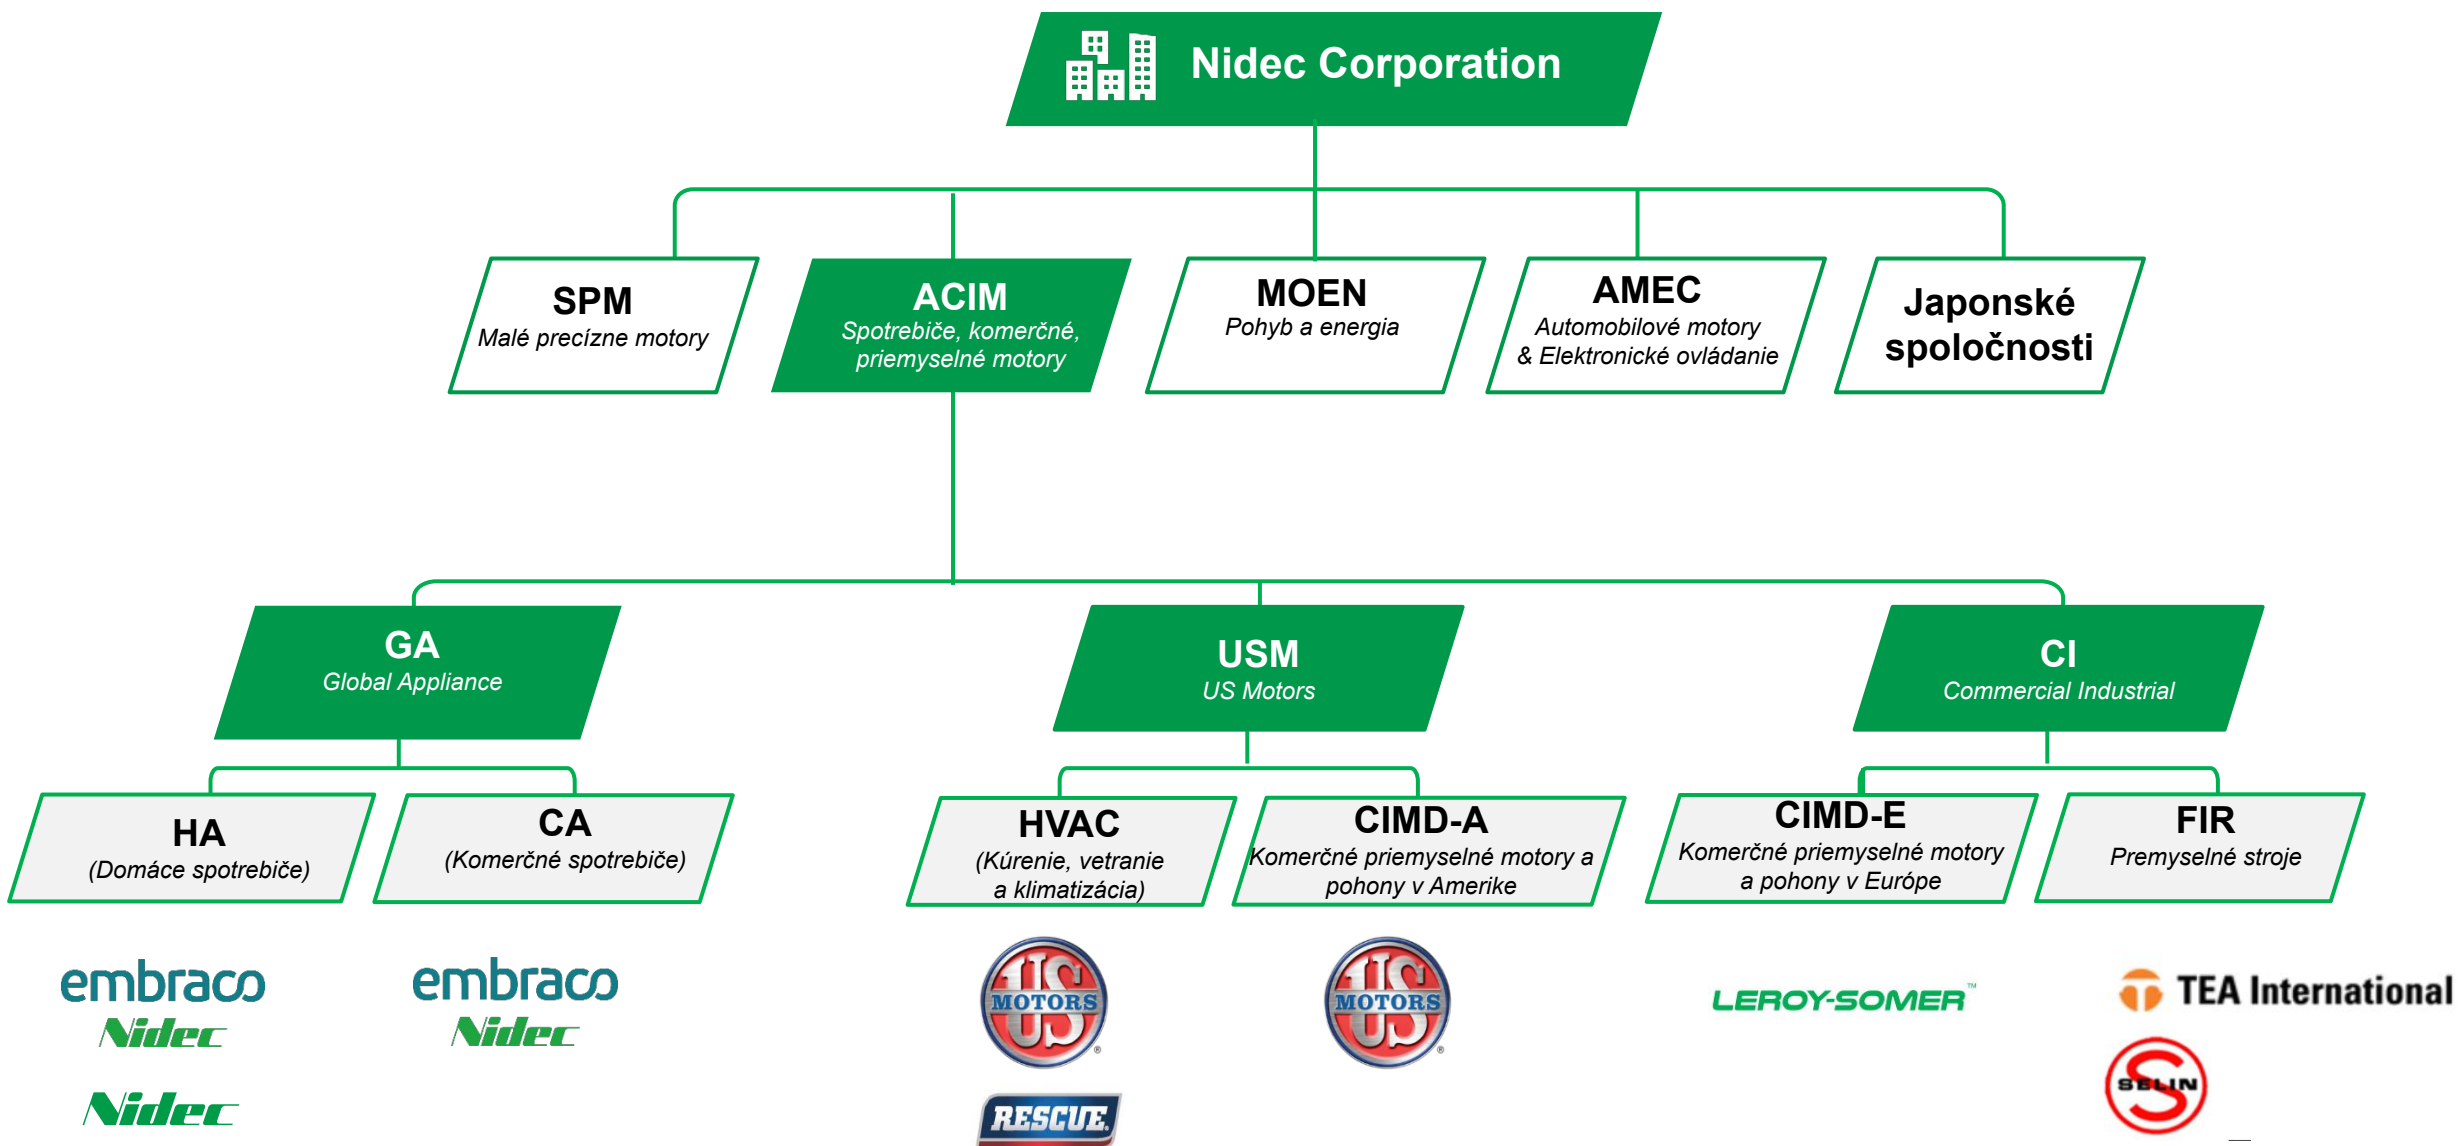

Nidec
Global Appliance

**PROFIL
SPOLOČNOSTI**

Sme súčasťou korporácie Nidec

Založená v 1973

Centrála: Kyoto, Japonsko

340+
spoločností

Hnacou silou rastu sú **fúzie a akvizície** (M&A). Doteraz sme uskutočnili viac ako 60 fúzií a akvizícií.

40+
krajín

\$1.5 B
Prevádzkový zisk skupiny v 2021

110,000
zamestnancov
po celom svete

\$17.4 B
Obrat skupiny v 2021

Shigenobu Nagamori
(zakladateľ, predseda
predstavenstva)
v kjótskej centrále

Štruktúra Korporácie Nidec a ACIM

“Nový ACIM”

Obchodná jednotka zameraná na **spotrebiče, komerčné a priemyselné motory**

Centrála: Pordenone (Taliansko) a Joinville (Brazília)

Pôsobnosť v **25 krajinách** na **37 rôznych miestach** (závody a predajné jednotky)

Viac ako 20.000 zamestnancov

Obrat **3.2 B USD** (BP FY21)

Sme Nidec Global Appliance, globálny partner pre priemysel domácních a komerčných spotrebičov

Centrály: Joinville (Brazília) a Pordenone (Taliansko).